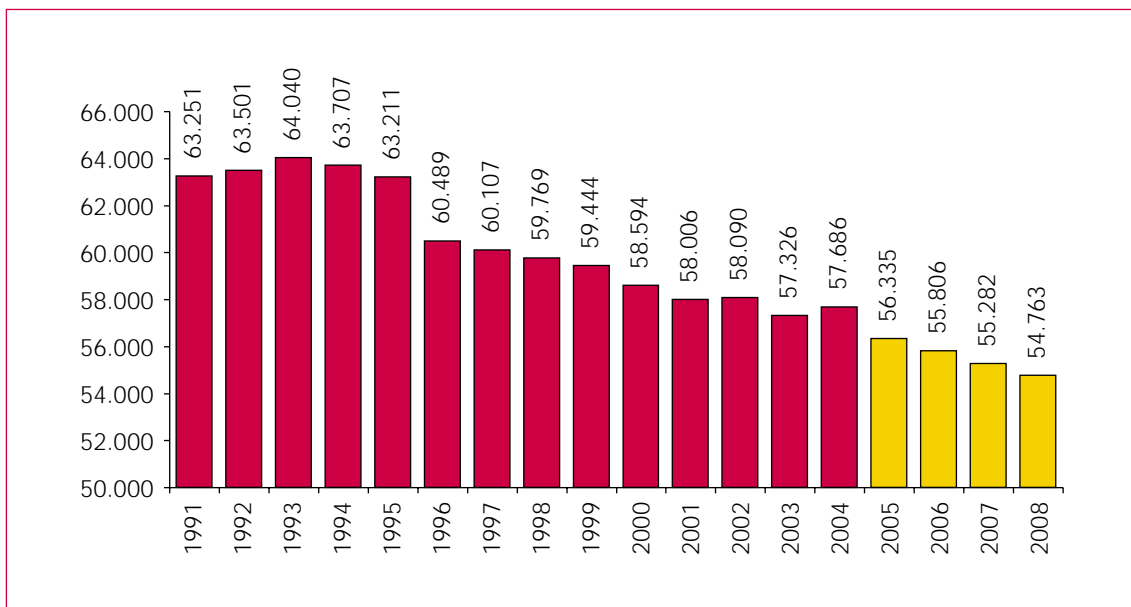

Evolución demográfica Centro

EVOLUCIÓN DE LA POBLACIÓN
DISTRITO 2

AÑO	DISTRITO 2
1991	63.251
1992	63.501
1993	64.040
1994	63.707
1995	63.211
1996	60.489
1997	60.107
1998	59.769
1999	59.444
2000	58.594
2001	58.006
2002	58.090
2003	57.326
2004	57.686
2005	56.335
2006	55.806
2007	55.282
2008	54.763

POBLACIÓN TOTAL DISTRITO 2

- Se observa un marcado descenso de la población, dado que es una zona de predominio del sector servicios.