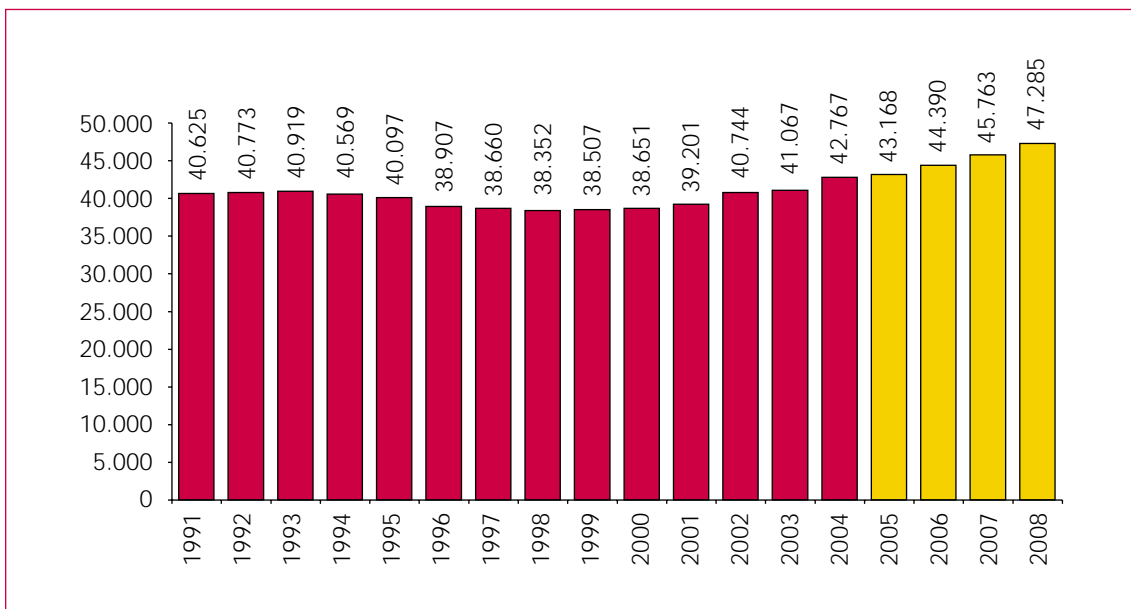

Evolución demográfica Casco Histórico

EVOLUCIÓN DE LA POBLACIÓN DISTRITO 1

AÑO	DISTRITO 1
1991	40.625
1992	40.773
1993	40.919
1994	40.569
1995	40.097
1996	38.907
1997	38.660
1998	38.352
1999	38.507
2000	38.651
2001	39.201
2002	40.744
2003	41.067
2004	42.767
2005	43.168
2006	44.390
2007	45.763
2008	47.285

POBLACIÓN TOTAL DISTRITO 1

- Se observa un crecimiento leve de la población que tiene su causa en la llegada de población inmigrante.