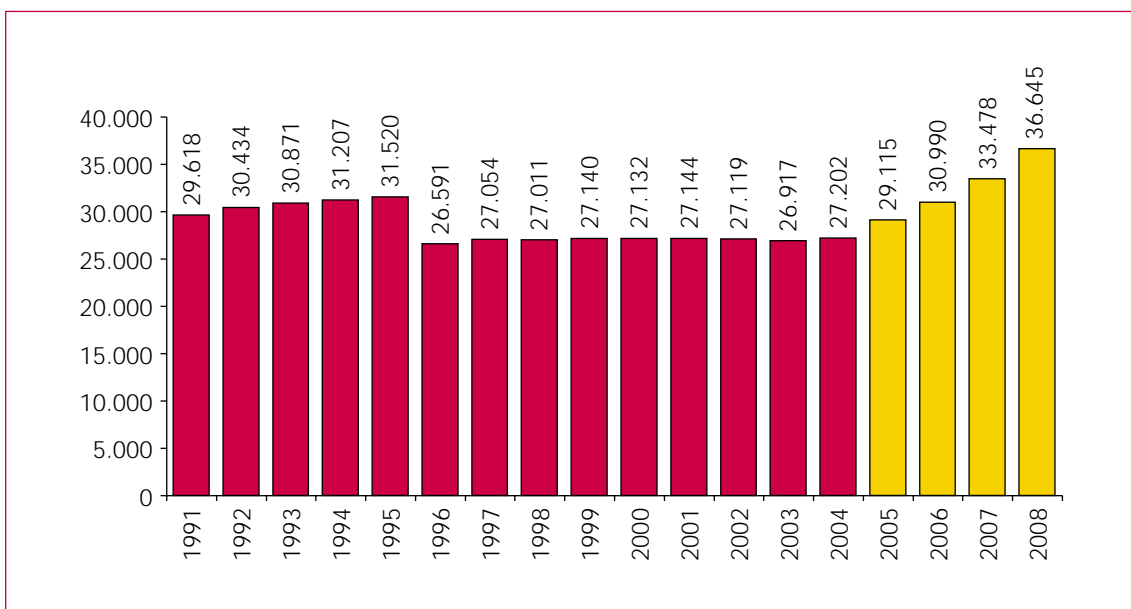

POBLACIÓN TOTAL DISTRITO 7

- Este distrito censal comprende la Junta Municipal de la Almozara así como parte de la Junta Vecinal de Miralbueno.
- En los últimos años se observa un estancamiento demográfico con un claro repunte de la población en la estimación.