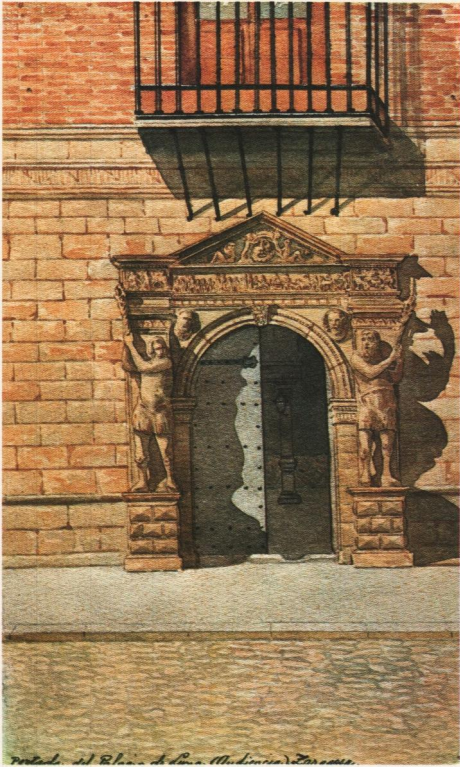

PORTADA DE LA AUDIENCIA