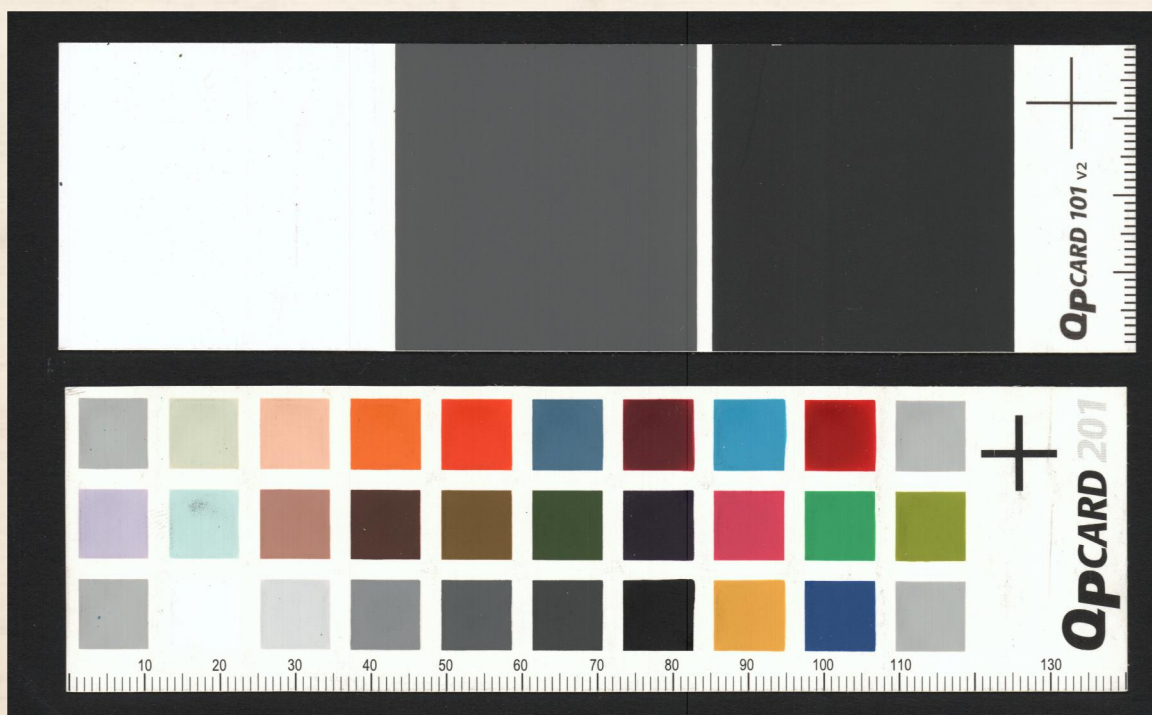

F 53/21

Ruste, Ambrosio del (ca. 1870-1930)

Láminas de A. Ruste. -- Zaragoza : Comisión de Cultura del Ayuntamiento,
D.L. 1977

[13] h. de lám. ; 33 cm

1. Ruste, Ambrosio del (ca. 1870-1930)-Exposiciones. **2.** Zaragoza-
Descripción. **I.** Zaragoza. Ayuntamiento. Comisión de Cultura

908.460.224-25 Z